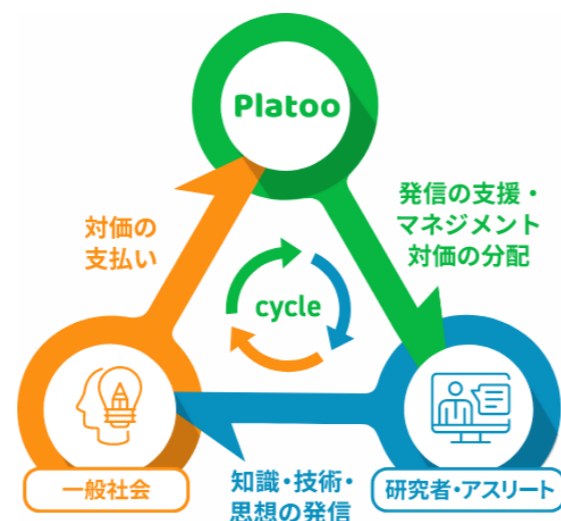

#エキスパートと社会を繋ぐ

株式会社samboo

取組の内容

<取組みの内容>

各界で活躍するトップランナーの専門知識や技術を、若い世代を中心に誰もが親しめるオンラインサービスで提供。デジタルの力で、一般社会がエキスパートの技術・知識・思想に「身近に手軽に」触れ、持続可能な生涯学習の機会を提供しています。

<解決を目指す主な目標>

- 4.質の高い教育をみんなに
- 3.全ての人に福祉と健康を
- 11.住み続けられるまちづくりを

<持続化を実現するサイクル>

私たちが運営者となり、研究者の情報発信を支援。

YouTubeからの広告費など、発信により得た対価を研究者に還元することで、「知」が一般社会にも浸透すると共に、研究者の活動を継続的に支援する持続可能なサイクルを構築しました。

※この活動は一般社団法人Platooと共同で取り組んでいます。

取組の背景（動機・課題）

きっかけは、経済的事情や環境による学習機会の格差を解消し、質の高い知識へ誰もが容易にアクセスできる機会を提供したいという想いでした。私自身（代表）、家庭の事情から大学への進学が叶わず、キャリアにおいて夢の断念や回り道を強いられることがありました。また、田舎町に育ったため、質の高い情報や文化資本に触れる機会がほとんどありませんでした。

そこで、YouTubeなどのオンラインサービスを使うことで、この問題を解消し社会に新たな価値を生み出せると考えました。今ではこの想いに賛同いただいた先生方のご協力により、多くの方へ上質な情報を届けることができつつあり、さらにこの活動を拡大したいと願っています。

取組の成果・展望

先生方と共に立ち上げたYouTubeチャンネルは、大学の講義レベルの話が無料で見られると反響を呼び、総登録者数50万人以上、総再生回数9240万以上など、多くの方へ質の高い情報を届けることに成功しています。