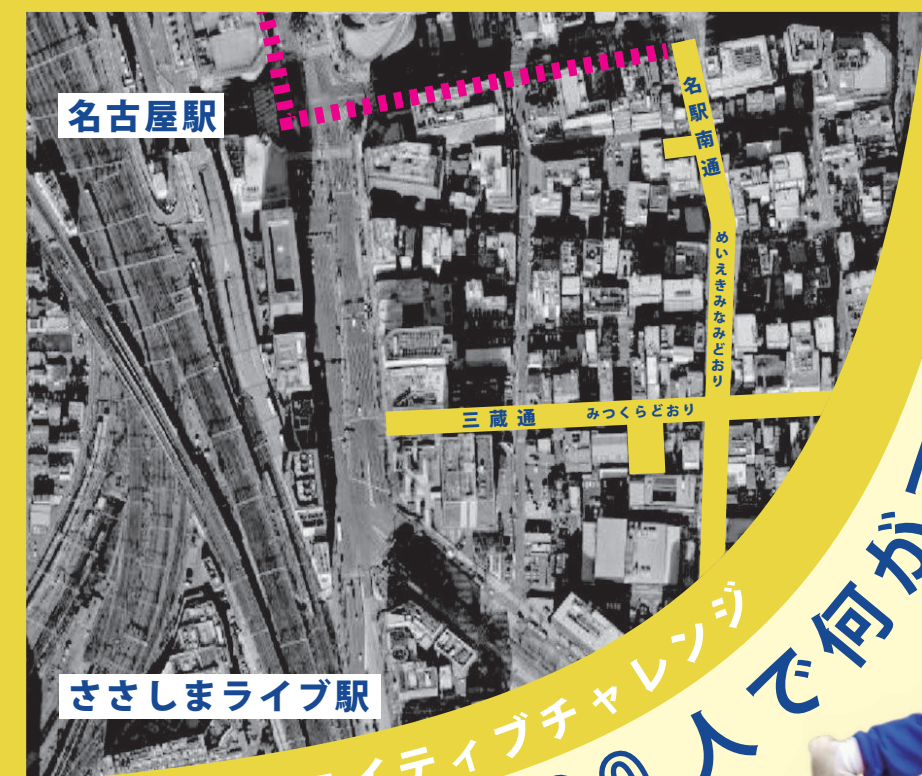

2025 名駅南地区 にぎわい空間の創出 社会実験
 3.3 Mon → 16 Sun

名駅南地区においては「名駅南まちづくり方針」に基づき名古屋市と名駅南地区まちづくり協議会が連携して、ウォークラブルなまちづくりを進めています。名駅南地区に人々が足を運びたいくなるような仕掛けづくりの一環として、道路空間を活用した人工芝・ベンチ等のにぎわい空間の創出により、まちににぎわいをつくる社会実験を実施します。

ご協力のほど
 よろしくお願ひ致します。

社会実験に関するアンケートにご協力ください。皆さんのご意見が今後のまちづくりに繋がります！
 (回答受付は 3/3 から)

社会実験

にぎわい空間の創出 ①②③

(③はイベント時に歩道空間を活用)

名駅南地区における道路・交通に関する社会実験について
 【概要】 将来のまちづくりに向けて、公民が連携し、道路空間を利活用し、にぎわい空間を創出します
 【目的】 にぎわい空間の創出に伴う効果や利用状況、交通環境等への影響を把握します
 【期間】 2025年3月3日(月)から16日(日) ※①②の休憩施設は終日利用可能、また期間中は車道が狭くなります

名駅南地区まちづくり協議会
 MEIEKI SOUTHERN CROSS
 協力: 名古屋工業大学 伊藤孝紀研究室

2025 名駅南クリチャレ五千人祭
 3.14 Fri. & 15 Sat.
 入場無料!

◆名駅南地区 名駅南通 & 三蔵通 周辺
 (市道祢宜町下笹島線)

クリチャレ五千人祭とは?

名駅南に住む 5000 人の日々の暮らしの中にあるクリエイティブを集結させ、まちに開き、体感する取り組みです。